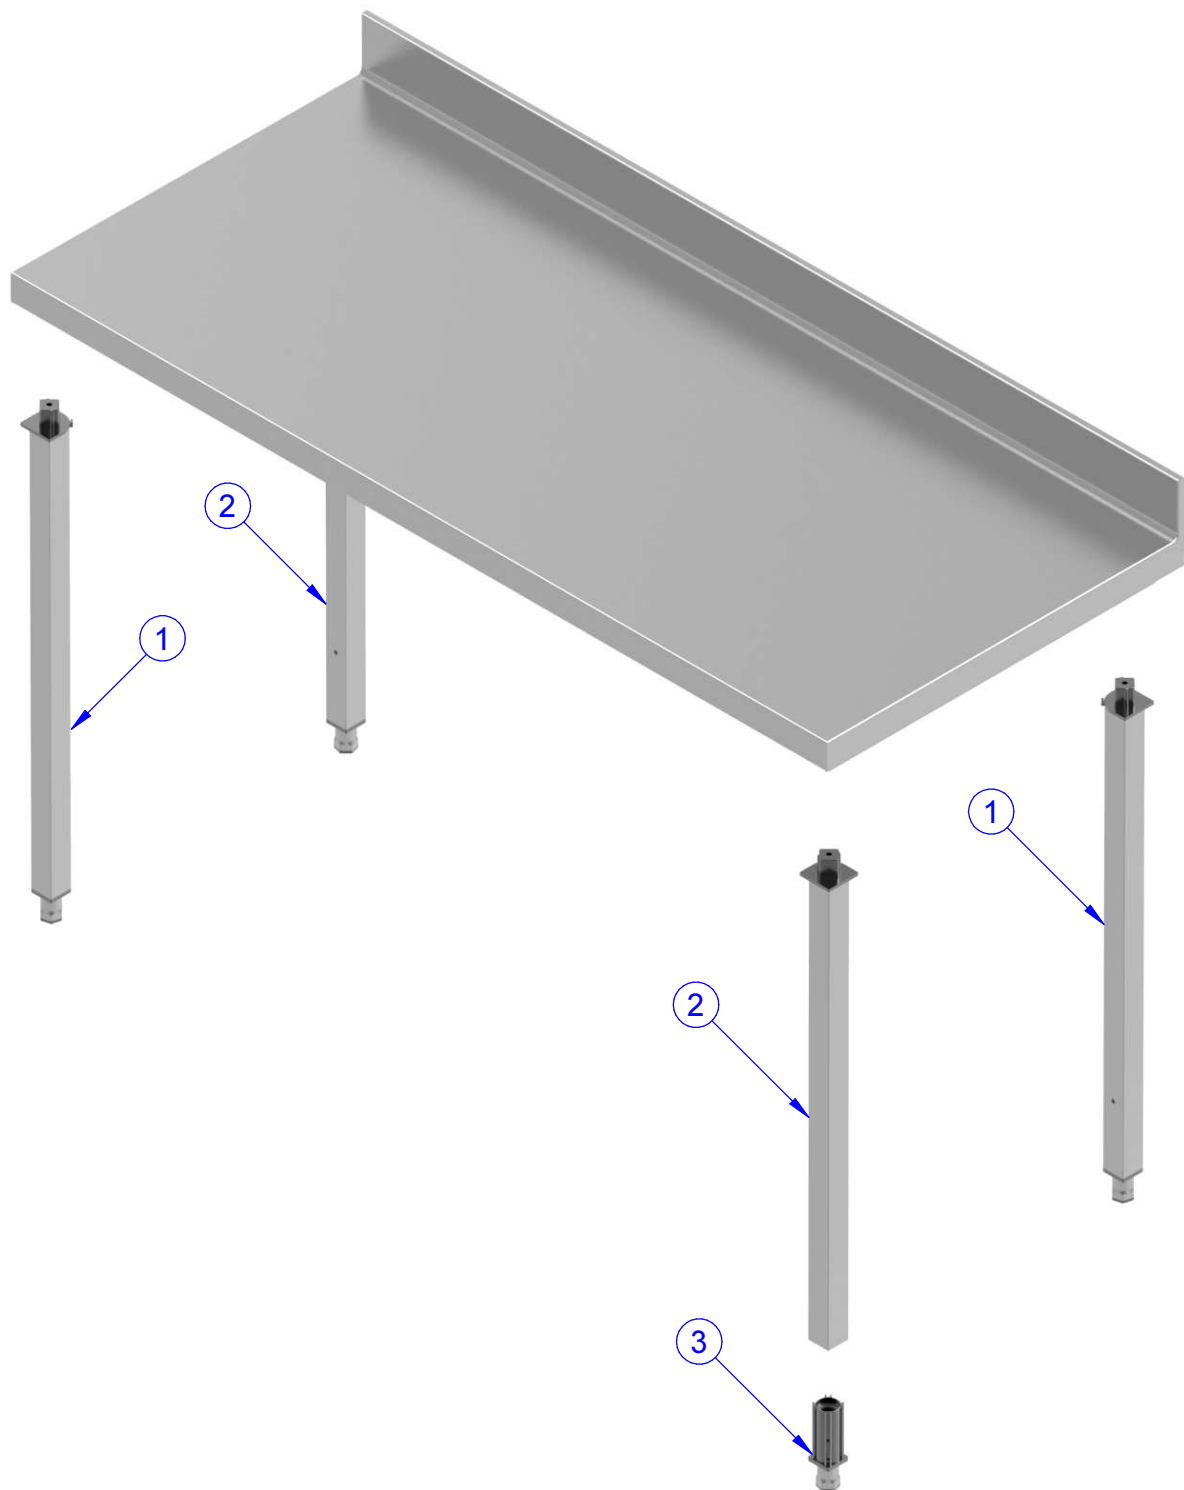

TAVOLO SU GAMBE CON ALZATINA
WORK TABLE ON LEGS WITH UPSTAND

PNC	MODEL	L = mm	H = mm	REF	PNC	MODEL	L = mm	H = mm	REF
132730	TG1010PN	1000	900	a	132845	WTD1017N	1000	900	g
132731	TG1210PN	1200	900	b	132846	WTD1217N	1200	900	h
132732	TG1410PN	1400	900	c	132847	WTD1417N	1400	900	i
132733	TG1610PN	1600	900	d	132848	WTD1617N	1600	900	j
132750	TG1810PN	1800	900	e	132849	WTD1817N	1800	900	k
132759	TG2010PN	2000	900	f	132850	WTD2017N	2000	900	l

Pag.	Indice	Index
2	Disegni	Drawings
3	Lista ricambi	Spare parts list

Brand / Marchio: STD - EB

**TAVOLO SU GAMBE
WORK TABLE ON LEGS**

**TAVOLO SU GAMBE
WORK TABLE ON LEGS**

POS	COD	DESCRIZIONE	DESCRIPTION	Alias code	NOTES/REF.
1	0PEA24	TGS Gamba 900 SX	Left Leg 900	254000215	a,b,c,d,e,f,g,h,i,j,k,l
2	0PEA25	TGS Gamba 900 DX	Right Leg 900	254000214	a,b,c,d,e,f,g,h,i,j,k,l
3	0PEA26	Piedino inox/nylon 40x40 H100	Feet inox/nylon 40x40 H100	400688001	a,b,c,d,e,f,g,h,i,j,k,l